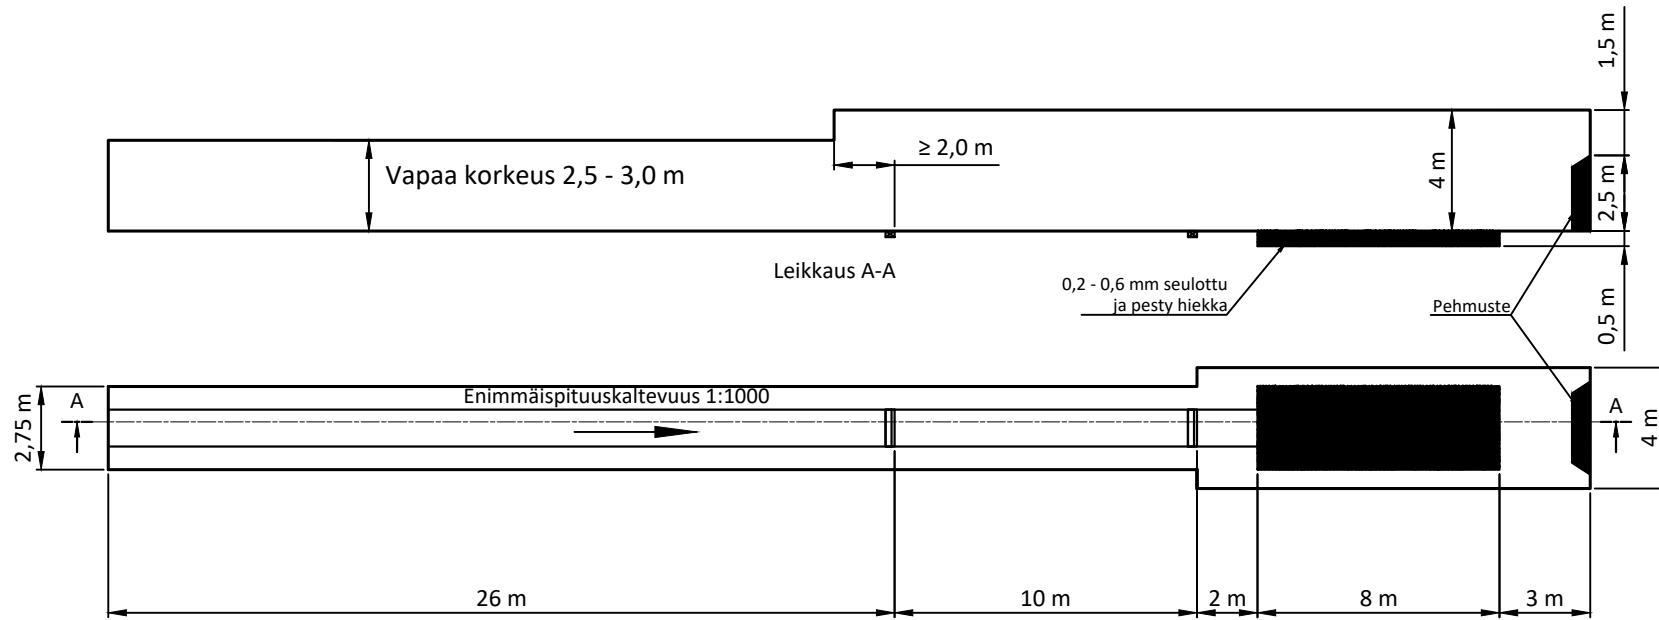

Sisähallin 200 metrin kiertävän juoksuradan mitat

Juoksusuora

Korkeushyppy

Seiväshyppy

Pituushyppy ja kolmiloikka

Kiekon- ja moukarinheitto

Keihäänheitto