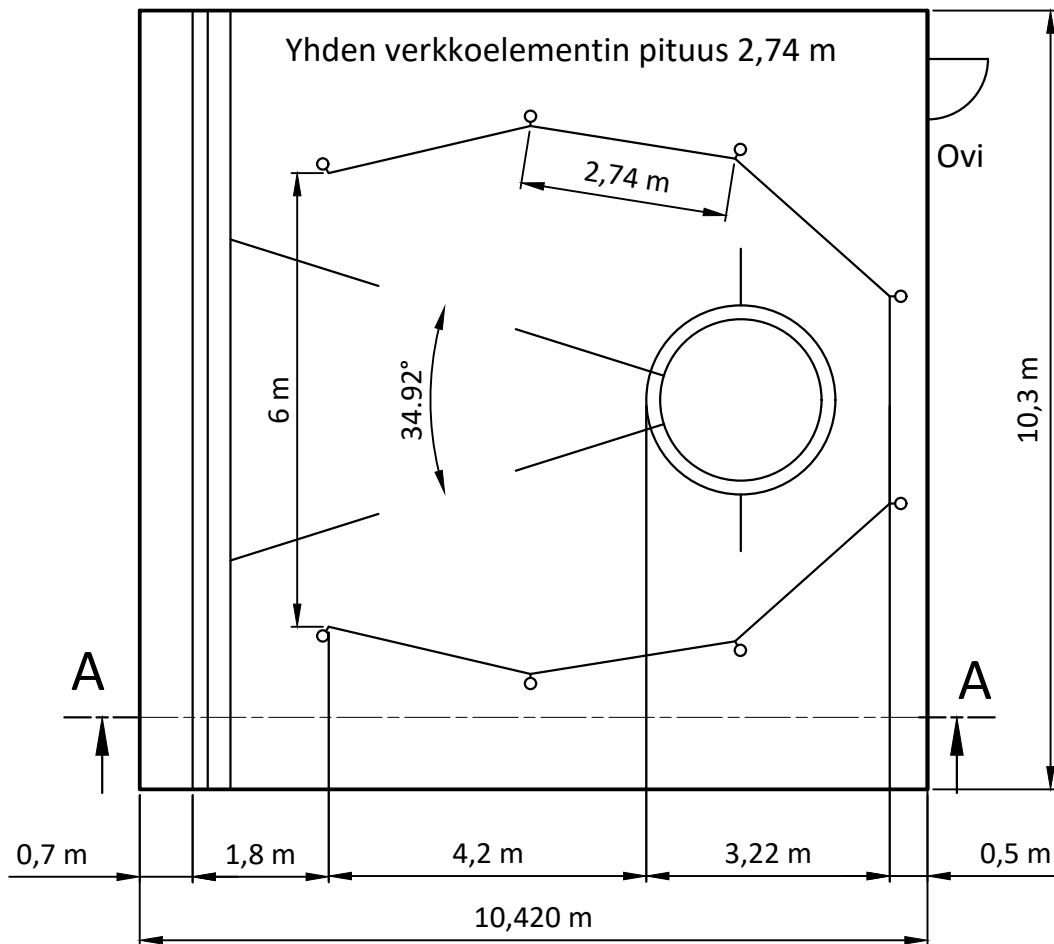

Sisähallin 200 metrin kiertävän juoksuradan mitat

Juoksusuora

Korkeushyppy

Seiväshyppy

Pituushyppy ja kolmiloikka

Kiekon- ja moukarinheitto

Keihäänheitto