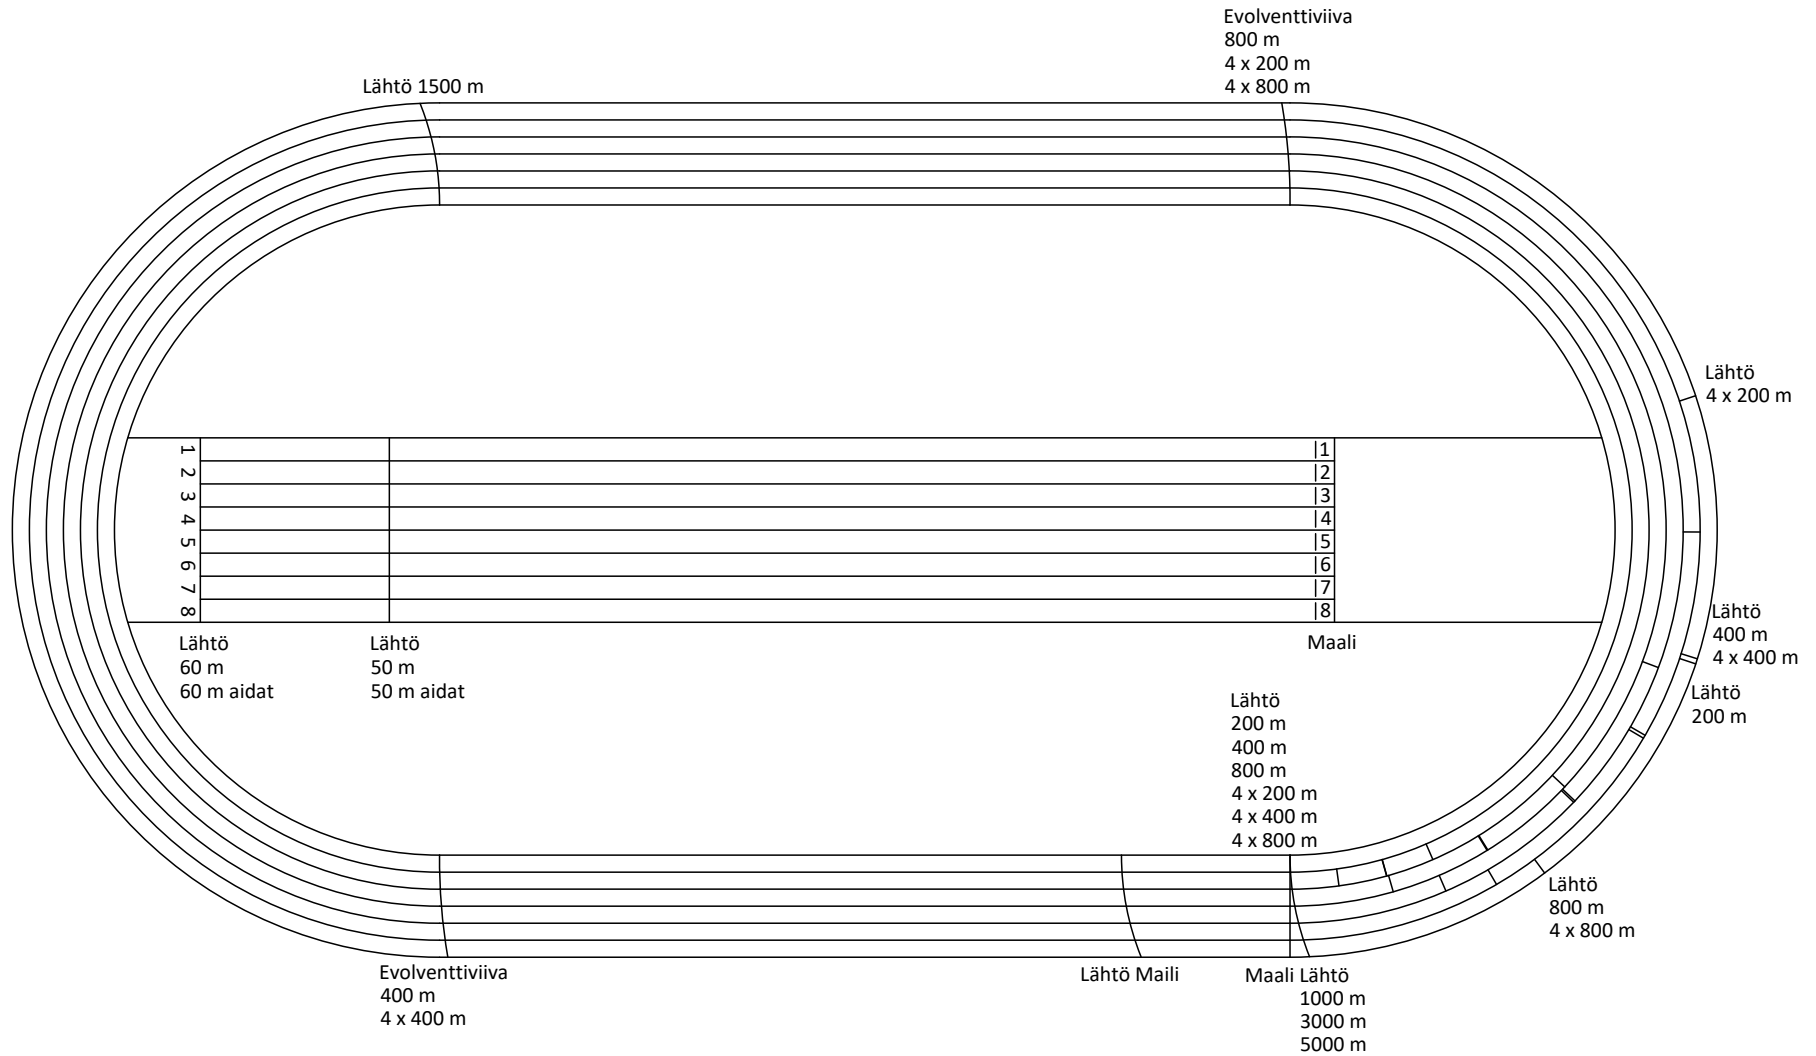

Sisähallin 200 metrin kiertävän juoksuradan mitat

Juoksusuora

Korkeushyppy

Seiväshyppy

Pituushyppy ja kolmiloikka

Kiekon- ja moukarinheitto

Keihäänheitto