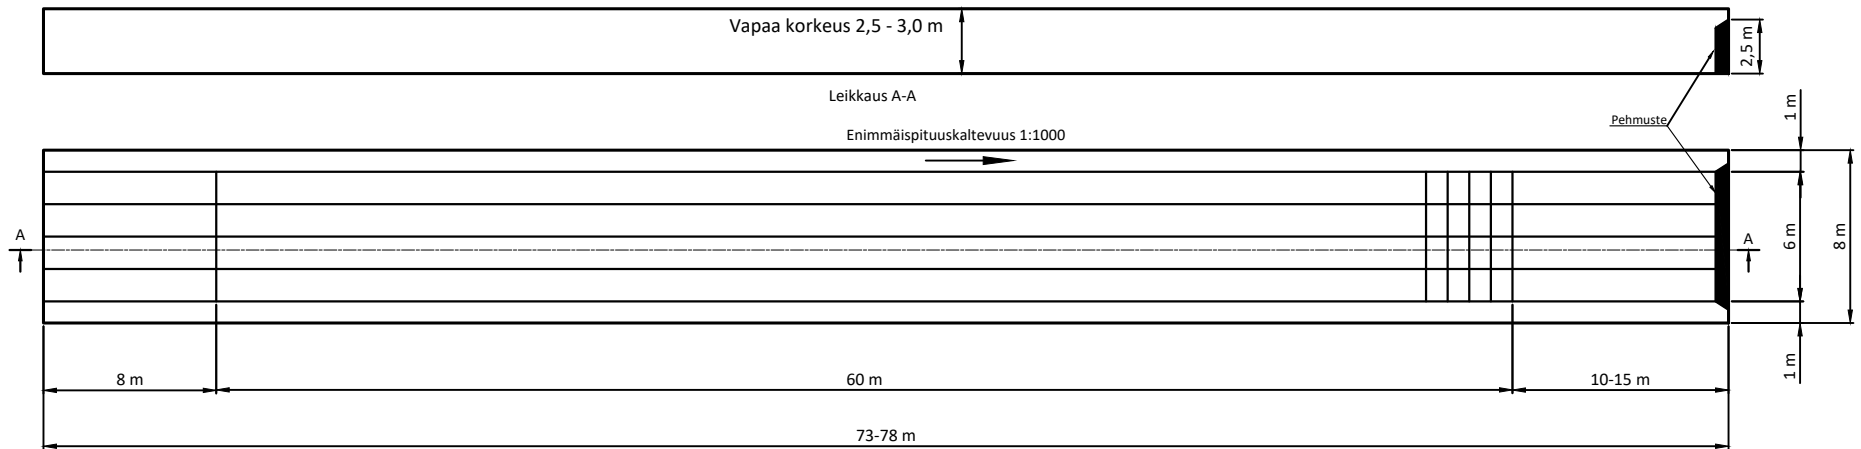

Sisähallin 200 metrin kiertävän juoksuradan mitat

Juoksusuora

Korkeushyppy

Seiväshyppy

Pituushyppy ja kolmiloikka

Kiekon- ja moukarinheitto

Keihäänheitto