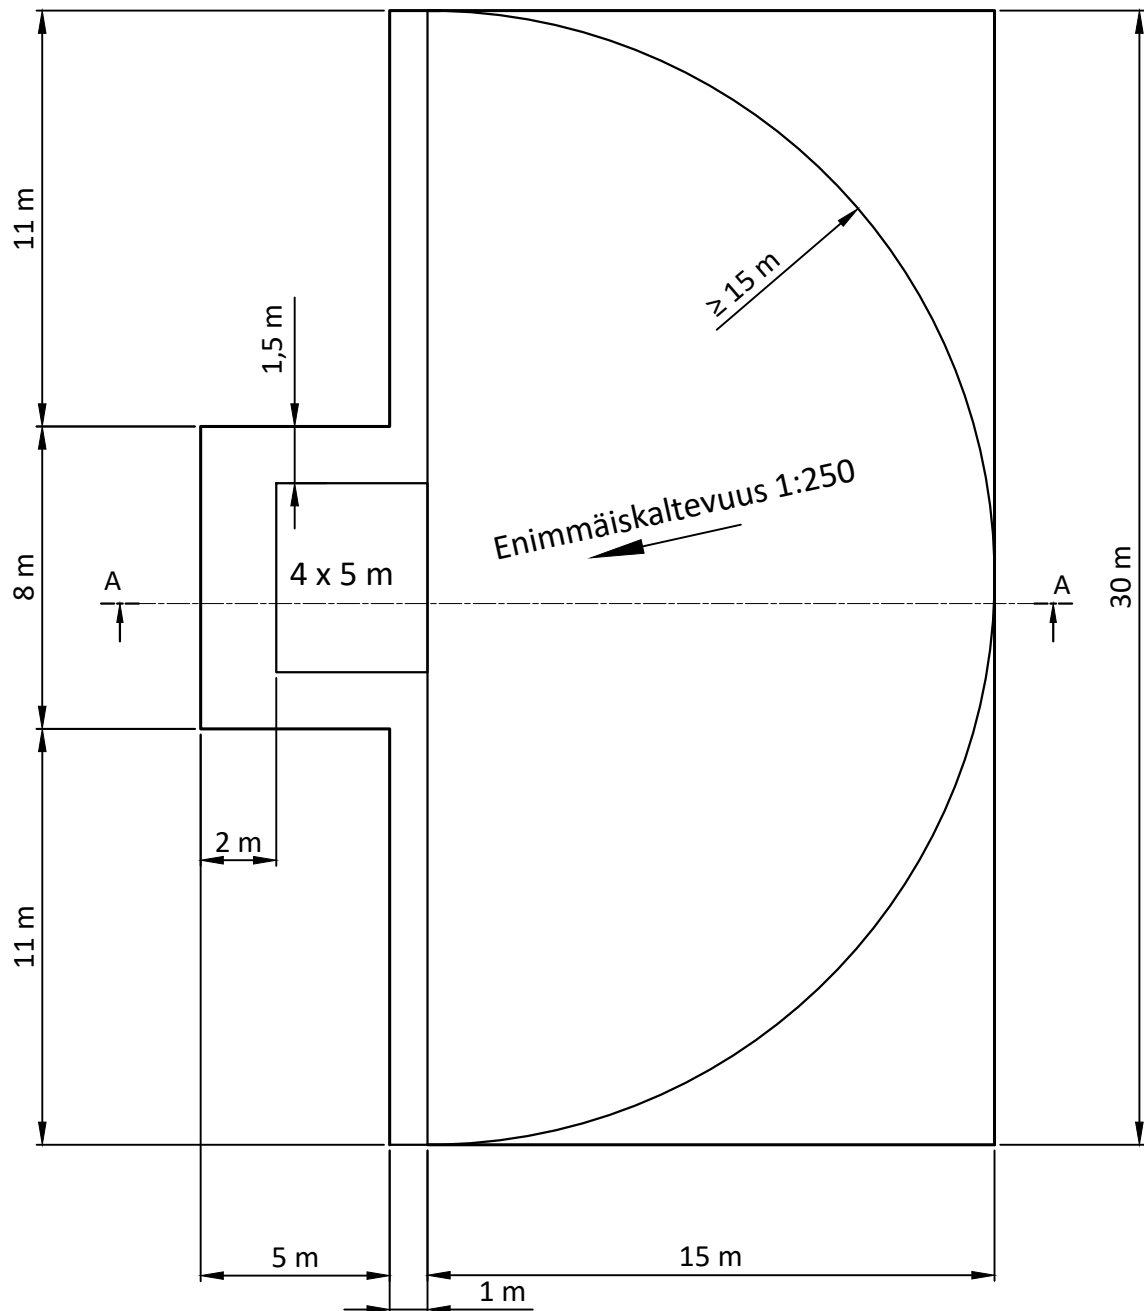

Sisähallin 200 metrin kiertävän juoksuradan mitat

Juoksusuora

Korkeushyppy

Seiväshyppy

Pituushyppy ja kolmiloikka

Kiekon- ja moukarinheitto

Keihäänheitto