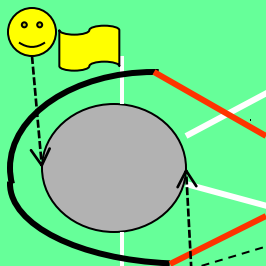

Mittaprisma

Optinen mittaus

Lippu

Väline / tarkastus

Lippu, Merkkkaus

Sihteeri

Pääte

Lajijohtaja

Moukarinheitto

(kun ei käytetä palautusautoa)

Toimitsijat (1+9)

Suoritusaikakello

0:59

Rinki ja häkin sulku

Mittaprisma

Lippu, Merkkaus

Lippu

Optinen mittaus

Välinepalautus / mittaus

Välinepalautus / mittaus

Sihteeri

Pääte

Lajijohtaja

Keihäänheitto