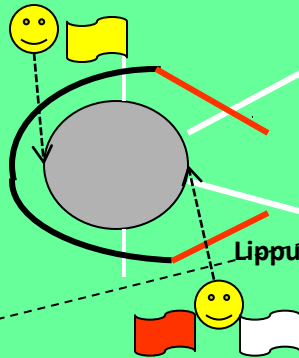

Lippu

Optinen mittaus

Merkkaus

Mittaprisma

Lippu, Merkkkaus

Välineet

Sihteeri

Pääte

Lajijohtaja

Kiekonheitto

(kun ei käytetä palautusautoa)

Toimitsijat (1+10)

Suoritusaikakello

0:59

Rinki ja häkin sulku

Lippu

Optinen mittaus

Välinepalautus

Merkkaus

Mittaprisma

Lippu, Merkkkaus

Välinepalautus

Sihteeri

Pääte