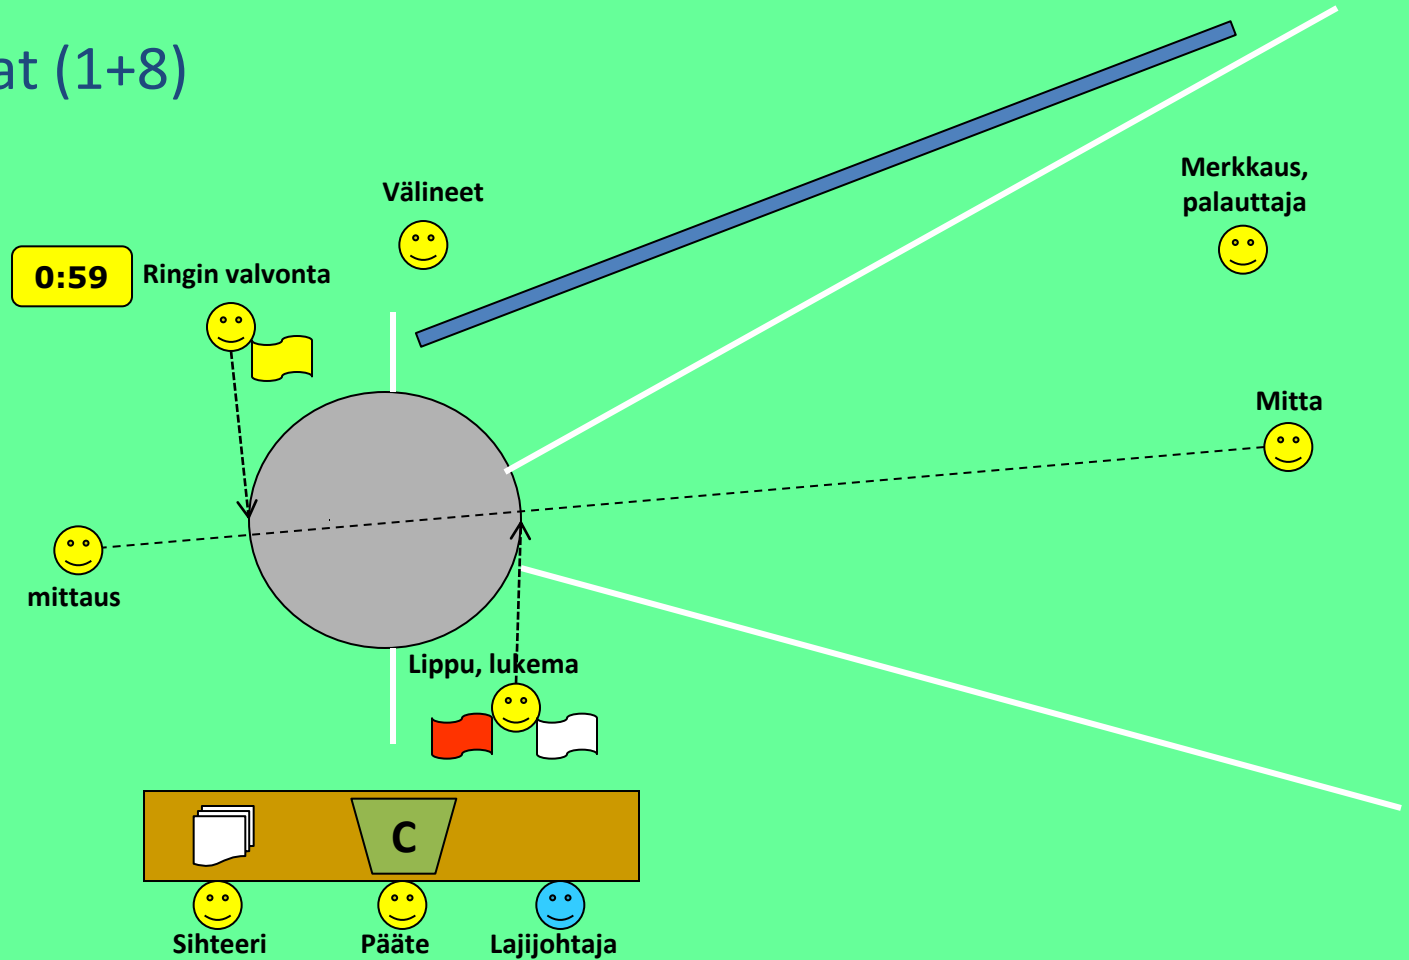

(kun käytetään optista mittausta)

Pituushyppy ja kolmiloikka

(kun ei käytetä optista mittausta)

Kuulantlyöntö

(kun käytetään optista mittausta)

Toimitsijat (1+8)

Kuulantlyöntö

(kun mitataan mittanauhalla)

Toimitsijat (1+8)

Kiekonheitto

(kun käytetään optista mittausta ja palautusautoa)

Palautusauton ohjaus (ei sisäkentältä)

Toimitsijat (1+10)

Suoritusaikakello

0:59

Rinki ja häkin sulku