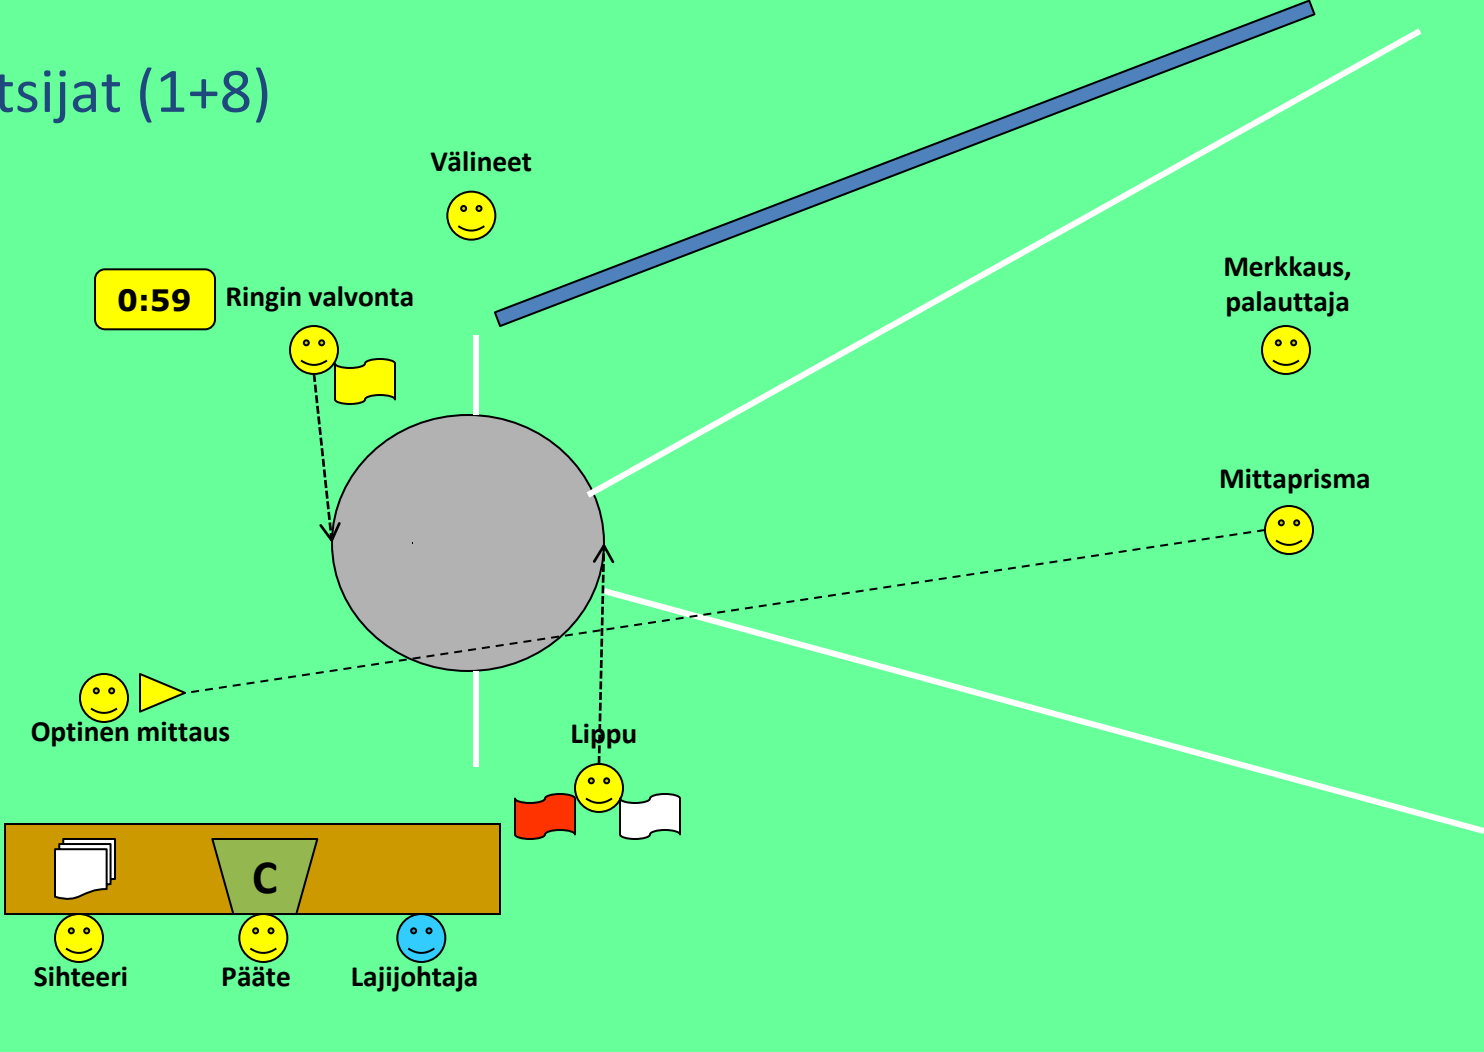

(kun käytetään optista mittausta)

Pituushyppy ja kolmiloikka

(kun ei käytetä optista mittausta)

Kuulantlyöntö

(kun käytetään optista mittausta)

Toimitsijat (1+8)

Kuulantlyöntö

(kun mitataan mittanauhalla)

Toimitsijat (1+8)

Kiekonheitto

(kun käytetään optista mittausta ja palautusautoa)

Palautusauton ohjaus (ei sisäkentältä)

Toimitsijat (1+10)

Suoritusaikakello

0:59

Rinki ja häkin sulku