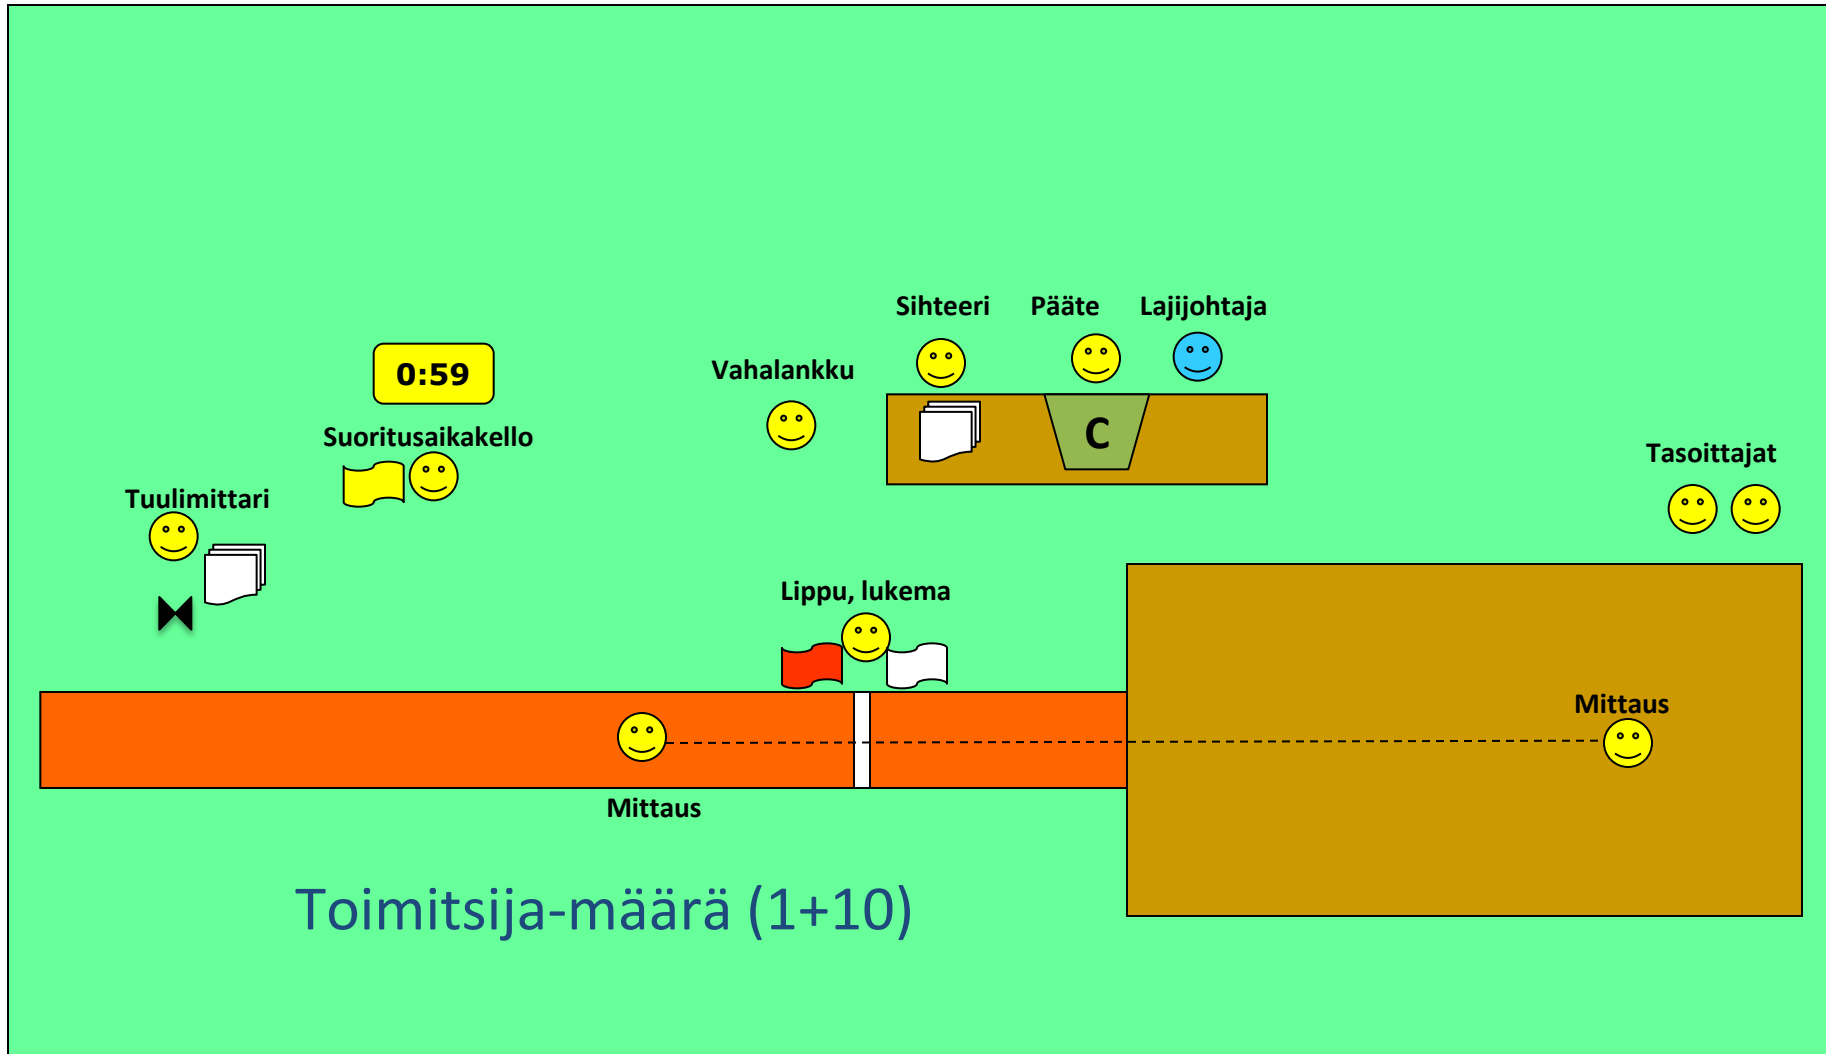

Pääte

Lippu

Riman nosto

0:59

Suoritusaikakello

Riman nosto/ mittaus

Riman nosto

Pituushyppy ja kolmiloikka

(kun käytetään optista mittausta)

Pituushyppy ja kolmiloikka

(kun ei käytetä optista mittausta)

Kuulantlyöntö

(kun käytetään optista mittausta)

Toimitsijat (1+8)

Kuulantlyöntö

(kun mitataan mittanauhalla)